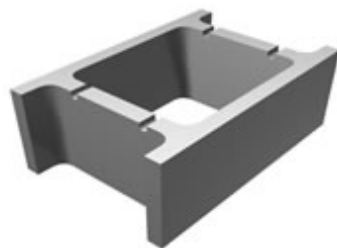

Build's Art

mai mult decât construcții

**OFERTĂ
PROMOȚIONALĂ
APRILIE-MAI 2016**

Pavele

ONDA

4 cm grosime, culoare gri

Elaborat printr-o cizelare a formei dreptunghiulare, permite acoperirea de suprafețe mari cu modele diferite de așezare, vibrația liniilor eliminând plictiseala vizuală.

preț de listă **28,62 lei/mp**

PREȚ
PROMOȚIONAL!
24,33
lei/mp

Bordură

6/8/100

6x8x100 cm, culoare gri

Un ingredient obligatoriu al oricarei suprafețe pavate, bordurile sunt utile atât vizual, pentru crearea unei delimitări ferme, cât și tehnic, pentru a împiedica desfacerea pavajelor pe margini.

preț de listă **11,40 lei/buc**

PREȚ
PROMOȚIONAL!
10,26
lei/buc

Bolțar

CASSERO

50x33x20 cm, culoare gri

Element din beton vibropresat cu aplicații de cofraj la toate tipurile de construcții: elevații, ziduri portante, ziduri de sprijin, stâlpi, socluri.